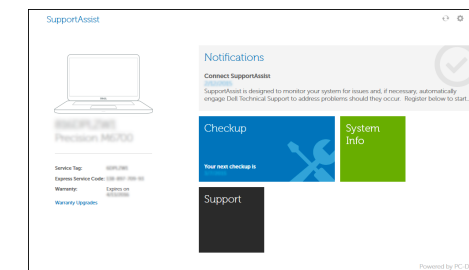

Dell SupportAssist

Check and update your computer
Periksa dan perbarui komputer Anda
التحقق من الكمبيوتر الخاص بك وتحديثه