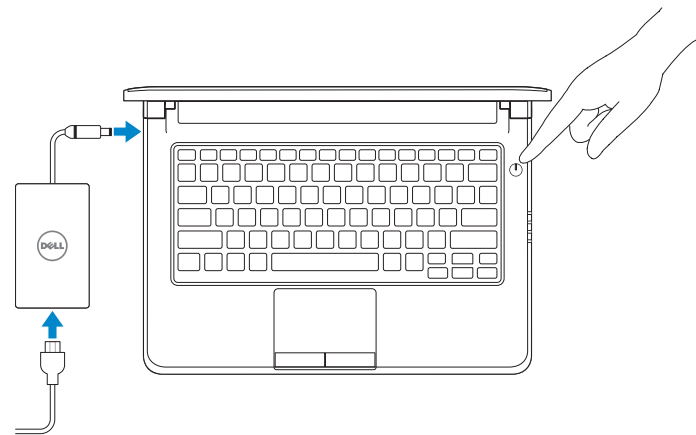

### 1 Connect the power adapter and press the power button

Sambungkan adaptor daya dan tekan tombol daya

توصيل مهابى التيار والضغط على زر التشغيل